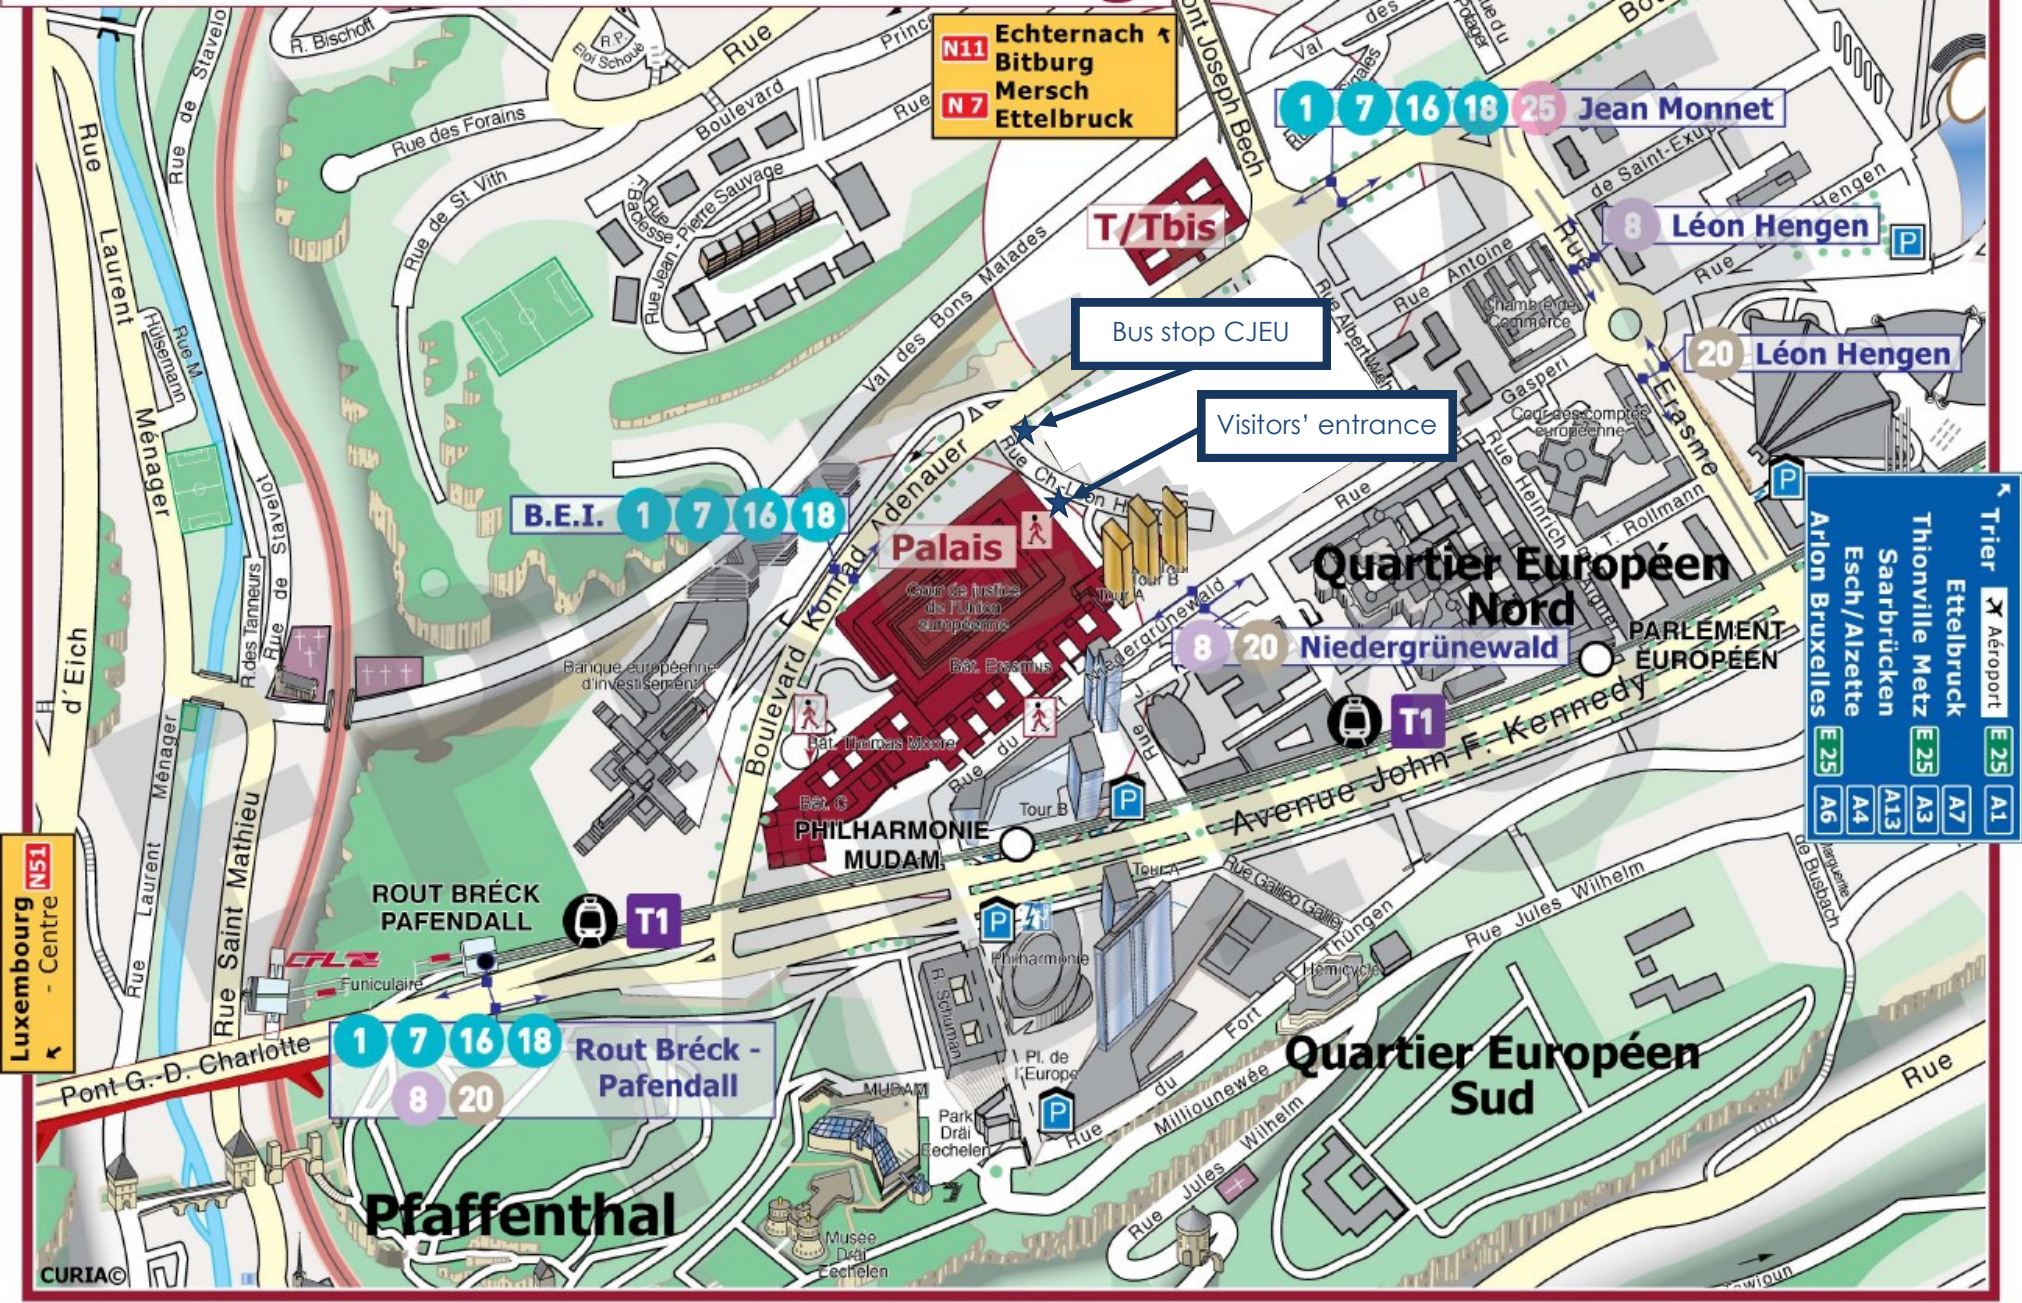

KIRCHBERG - Quartier Européen

N11 Echternach
N7 Bitburg
 Mersch
 Ettelbruck

1 7 16 18 25 Jean Monnet

8 Léon Hengen

20 Léon Hengen

Bus stop CJEU

Visitors' entrance

B.E.I. 1 7 16 18

Palais
 Cour de Justice de l'Union européenne

Quartier Européen Nord

PARLEMENT EUROPÉEN

8 20 Niedergrünewald

PHILHARMONIE MUDAM

Avenue John F. Kennedy

ROUT BRÉCK PAFENDALL

1 7 16 18
8 20 Rout Bréck - Pafendall

Pfaffenthal

Quartier Européen Sud

← Trier	✈ Aéroport	E25	A1
Ettelbruck		E25	A7
Thionville Metz		E25	A3
Saarbrücken		E25	A13
Esch/Alzette		E25	A4
Arlon Bruxelles		E25	A6

N51
 Luxembourg - Centre